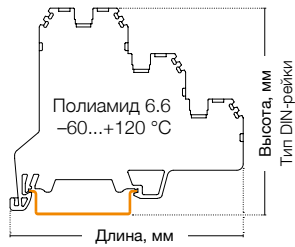

Единый адрес для всех регионов: kns@nt-rt.ru || <https://klemsan.nt-rt.ru>

Винтовые клеммы для подключения датчиков

Группа изоляционного материала: 1
Степень загрязнения: 3
Штук в упаковке: 20