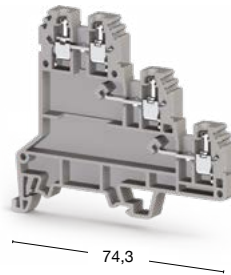

## Винтовые клеммы для подключения датчиков

Группа изоляционного материала: 1  
 Степень загрязнения: 3  
 Штук в упаковке: 20

### PUK 3 S

Ширина: 6 мм