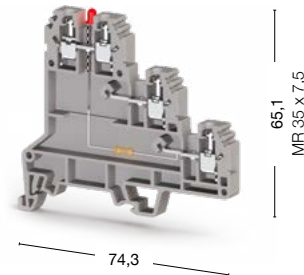

## Винтовые клеммы для подключения датчиков

Группа изоляционного материала: 1  
 Степень загрязнения: 3  
 Штук в упаковке: 20

### PUK 3 S

Ширина: 6 мм

### PUK 3 SLD (NPN)

Ширина: 6 мм

● 324 409

● 324 419

| Международные стандарты | Номинальное напряжение, V ~ | Ток, А | Сечение             | Номинальное напряжение, V ~ | Ток, А | Сечение             |
|-------------------------|-----------------------------|--------|---------------------|-----------------------------|--------|---------------------|
| CE (EN 60947-7-1)       | 500                         | 24     | 2,5 мм <sup>2</sup> | 24                          | 24     | 2,5 мм <sup>2</sup> |
| UL                      | 300                         | 24     | AWG 24-12           | 300                         | 24     | AWG 24-12           |
| VDE (IEC 60947-7-1)     | —                           | —      | —                   | —                           | —      | —                   |
| CSA                     | —                           | —      | —                   | —                           | —      | —                   |
| ATEX                    | —                           | —      | —                   | —                           | —      | —                   |